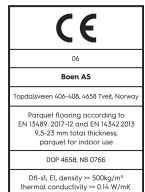

Eg Horizon Animoso

Produktoplysninger/ Tekniske egenskaber

Artikelnummer	10109209 (PCGV43FD)	Overfladestruktur	børstet	Vandindhold	5-9%
Træsart	Eg	Fas	tosidig fas	Densitet kg/m³	>= 500kg/m ³
Sortering	Animoso	ntal brædder med delt slidlag	1	Brandbeskyttelsesklassificering	Dfl-s1
Produkt type	3-lags parket	Udseende	Grå gulve	Indhold af formaldehyd	E1
Varegruppe	14 mm Planke 14mm Planke Castle	Stil	Classic, Urban	PCP indhold	NPD
Format	14mm Planke Castle	m² pr. karton	2,76	Brinell værdi (N/mm²)	38
Dimensioner	14 x 209 x 2200 mm	Antal brædder pr. karton	6	Brudstyrke	NPD
Tykkelse slidlag	3,5 mm	Vægt pr. karton (kg)	21,5	Varmeledningsevne W/(m*K)	0,129
Kerne materiale	Gran / Gran	m² pr. palle	138	Termisk modstandsværdi (m²*K)/W	0,109
Låsesystem	5G Click	Pakker pr. palle	50	Præstationsklassifikation	Class 1
Gulvvarme	særdeles passende	Vægt pr. palle (kg)	1075	Skridsikkerhed	USRV 91
Overfladebehandling	Live Pure lak	EN Norm	EN 13489	GTIN kode	7035580198208
Farve	Horizon	FSC claim	controlled sources	DB nr.	1940425