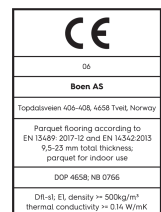

Walnuss Transparent Adagio

Technische Eigenschaften

Artikelnummer	10042019 (NSG823FD)	Produktname	Transparent	Feuchtigkeitsgehalt	5-9%
Holzart	Walnuss	Oberflächenstruktur	ungebürstet	Dichte kg/m³	>= 500kg/m³
Sortierung	Adagio	Fase	gefast 2V	Brandverhalten	Dfl-s1
Produkttyp	3-Schicht-Parkett	Anzahl fallende Längen pro Paket	2	Formaldehydabgabe	E 1
Dielenformat	14mm Landhausdielen 138	Farbe	Braune Holzböden	Gehalt an Pentachlorphenol (PCP)	NPD
Abmessungen	14 x 138 x 2200 mm	m² pro Karton	3,04	Brinellhärte (N/mm²)	34
Deckschicht-Stärke	3,5 mm	Elemente pro Karton	10	Bruchfestigkeit	NPD
Mittellage/ Unterlage	Fichte / Tanne / Fichte / Tanne	Gewicht pro Karton (kg)	23,5	Wärmeleitfähigkeit W/(m*K)	0,131
Verbindung	5G Click	m² pro Palette	127,68	Wärmedurchlasswiderstand (m²*K)/W	0,107
Fußbodenheizung	gut geeignet	Kartons pro Palette	42	Beanspruchungsklasse	Klasse 1
Oberflächenbehandlung	Live Pure Lack	Gewicht pro Palette (kg)	987	Rutschverhalten	USRV 91
Holzherkunft	kontrollierte Herkunft	EN	EN 13489	EAN-Code	7035580184416