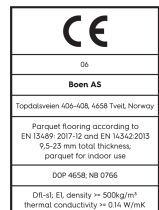

## Technische Eigenschaften

<b>Artikelnummer</b>	10042019 (NSG823FD)	<b>Produktname</b>	Transparent	<b>Feuchtigkeitsgehalt</b>	5-9%
<b>Holzart</b>	Walnuss	<b>Oberflächenstruktur</b>	ungebürstet	<b>Dichte kg/m³</b>	>= 500kg/m³
<b>Sortierung</b>	Adagio	<b>Fase</b>	gefast 2V	<b>Brandverhalten</b>	Dfl-s1
<b>Produkttyp</b>	3-Schicht-Parkett	<b>Anzahl fallende Längen pro Paket</b>	2	<b>Formaldehydabgabe</b>	E 1
<b>Dielenformat</b>	14mm Landhausdielen 138	<b>Farbe</b>	Braune Holzböden	<b>Gehalt an Pentachlorphenol (PCP)</b>	NPD
<b>Abmessungen</b>	14 x 138 x 2200 mm	<b>m² pro Karton</b>	3,04	<b>Brinellhärte (N/mm²)</b>	34
<b>Deckschicht-Stärke</b>	3,5 mm	<b>Elemente pro Karton</b>	10	<b>Bruchfestigkeit</b>	NPD
<b>Mittellage/ Unterlage</b>	Fichte / Tanne / Fichte / Tanne	<b>Gewicht pro Karton (kg)</b>	23,5	<b>Wärmeleitfähigkeit W/(m*K)</b>	0,131
<b>Verbindung</b>	5G Click	<b>m² pro Palette</b>	127,68	<b>Wärmedurchlasswiderstand (m²*K)/W</b>	0,107
<b>Fußbodenheizung</b>	gut geeignet	<b>Kartons pro Palette</b>	42	<b>Beanspruchungsklasse</b>	Klasse 1
<b>Oberflächenbehandlung</b>	Live Pure Lack	<b>Gewicht pro Palette (kg)</b>	987	<b>Rutschverhalten</b>	USRV 91
<b>Holzherkunft</b>	kontrollierte Herkunft	<b>EN</b>	EN 13489	<b>EAN-Code</b>	7035580184416