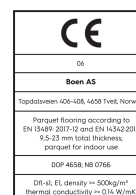

## Détails du produit/Caractéristiques techniques

<b>Numéro d'article</b>	10041818 (OPGLTMD)	<b>Chanfrein</b>	sans chanfrein	<b>Teneur en humidité</b>	5-9%
<b>Bois</b>	Chêne	<b>Nombre de parements aboutés</b>	0	<b>Classe de protection contre les incendies</b>	Dfl-s1
<b>Classement</b>	Finale	<b>Structure de la surface</b>	brossé	<b>Teneur en formaldéhyde</b>	E 1
<b>Type de produit</b>	parquet 3 couches	<b>m<sup>2</sup> par colis</b>	2,84	<b>Teneur en PCP</b>	NPD
<b>Format</b>	14mm Lame multifrises 3-frises	<b>Lames par colis</b>	6	<b>Valeur de dureté Brinell (N/mm<sup>2</sup>)</b>	38
<b>Dimensions</b>	14 x 215 x 2200 mm	<b>Poids par colis (kg)</b>	21,8	<b>Rétrécissement et gonflement</b>	
<b>Épaisseur du parement</b>	3,5 mm	<b>m<sup>2</sup> par palette</b>	142	<b>Résistance à la rupture</b>	NPD
<b>Matériau du lattage médian</b>	Fichte / Tanne / Sapin	<b>Cartons par palette</b>	50	<b>Conductivité thermique W/(m*K)</b>	0,13
<b>Assemblage</b>	5G® Click	<b>Poids par palette (kg)</b>	1090	<b>Résistance thermique (m<sup>2</sup>*K)/W</b>	0,11
<b>Chauffage au sol</b>	très approprié	<b>EN Norm</b>	EN 13489	<b>Performance antidérapante (CE)</b>	USRV 59
<b>Finition</b>	Huillé Live Natural	<b>FSC claim</b>	origine contrôlée	<b>Performance antidérapante (DIN)</b>	R10
<b>Aspect</b>	Parquets clairs	<b>Classe d'usage</b>	Classe 1	<b>Code EAN</b>	7035580186427
<b>Teinte</b>	Coral	<b>Densité</b>	>= 500kg/m <sup>3</sup>		