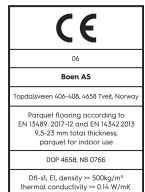

## Produktoplysninger/ Tekniske egenskaber

<b>Artikelnummer</b>	10041790 (EIGLT3TD)	<b>Overfladestruktur</b>	ikke børstet	<b>Vandindhold</b>	5-9%
<b>Træsart</b>	Eg	<b>Fas</b>	uden fas	<b>Densitet kg/m<sup>3</sup></b>	>= 500kg/m <sup>3</sup>
<b>Sortering</b>	Finale	<b>ntal brædder med delt slidlag</b>	0	<b>Brandbeskyttelsesklassificering</b>	Dfl-s1
<b>Produkt type</b>	3-lags parket	<b>Udseende</b>	Gyldne gulve	<b>Indhold af formaldehyd</b>	E1
<b>Varegruppe</b>	14 mm Multistav 14mm Multistav 3-Strip	<b>Stil</b>	Nordic, Rustic, Classic	<b>PCP indhold</b>	NPD
<b>Format</b>	14mm Multistav 3-Strip	<b>m<sup>2</sup> pr. karton</b>	2,84	<b>Brinell værdi (N/mm<sup>2</sup>)</b>	38
<b>Dimensioner</b>	14 x 215 x 2200 mm	<b>Antal brædder pr. karton</b>	6	<b>Brudstyrke</b>	NPD
<b>Tykkelse slidlag</b>	3,5 mm	<b>Vægt pr. karton (kg)</b>	21	<b>Varmeledningsevne W/(m*K)</b>	0,13
<b>Kerne materiale</b>	Gran / Gran	<b>m<sup>2</sup> pr. palle</b>	142	<b>Termisk modstandsværdi (m<sup>2</sup>*K)/W</b>	0,11
<b>Låsesystem</b>	5G Click	<b>Pakker pr. palle</b>	50	<b>Præstationsklassifikation</b>	Class 1
<b>Gulvvarme</b>	særdeles passende	<b>Vægt pr. palle (kg)</b>	1050	<b>Skridsikkerhed</b>	USRV 89
<b>Overfladebehandling</b>	Live Pure lak	<b>EN Norm</b>	EN 13489	<b>GTIN kode</b>	7035580186960
<b>Farve</b>		<b>FSC claim</b>	controlled sources	<b>DB nr.</b>	2028658