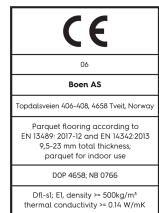

Holz ist ein Naturprodukt – jeder Baum hat seine eigene Maserung und eine individuelle Farbkombination. Ein Bild oder Muster kann Ihnen daher niemals die tatsächliche Wirkung des fertigen Bodens im Raum vermitteln. Beachten Sie auch, dass Farbveränderungen durch Lichteinfall möglich sind. Zur Orientierung: dunklere Hölzer nehmen mit der Zeit einen eher goldfarbenen Farbton an, während hellere Hölzer leicht nachdunkeln. Offene Äste werden mit Spachtel verfüllt. Es kann zu kleinen Abrissfugen zwischen Spachtel und Holz kommen.