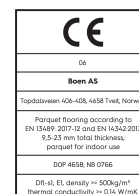

## Rovere Sbiancato Animoso

Dettagli prodotto / Proprietà tecniche

<b>Codice articolo</b>	10037370 (EIGD42FD)	<b>Struttura</b>	Liscio	<b>Umidità residua</b>	5-9%
<b>Legno</b>	Rovere	<b>Bisellatura</b>	bisellato - 2 lati	<b>Densità</b>	>= 500kg/m <sup>3</sup>
<b>Scelta</b>	Animoso	<b>Tavole con massello giuntato</b>	1	<b>Classificazione reazione al fuoco</b>	Cfl-s1
<b>Tipo prodotto</b>	parquet a 3 strati	<b>Aspetto</b>	Pavimenti Chiari	<b>Contenuto di formaldeide</b>	E 1
<b>Gruppo</b>	14 mm Plancia 14mm Plancia 181	<b>Stile</b>	Nordic, Classic	<b>Contenuto PCP</b>	NPD
<b>Formato</b>	14mm Plancia 181	<b>m<sup>2</sup> per pacco</b>	3,19	<b>Durezza Brinell (N/mm<sup>2</sup>)</b>	38
<b>Dimensioni</b>	14 x 181 x 2200 mm	<b>Tavole per pacco</b>	8	<b>Resistenza allo strappo</b>	NPD
<b>Spessore massello</b>	3,5 mm	<b>Peso per pacco (kg)</b>	25	<b>Conducibilità termica W/(m*K)</b>	0,129
<b>Controbilanciatura</b>	Peccio / Abete rosso / Peccio/Abete rosso	<b>m<sup>2</sup> per pallet</b>	127,6	<b>Resistenza termica (m<sup>2</sup>*K)/W</b>	0,109
<b>Incastro</b>	5G Click	<b>Pacchi per pallet</b>	40	<b>Classe d'utilizzo</b>	Classe 1
<b>Riscaldamento a pavimento</b>	molto idoneo	<b>Peso per pallet (kg)</b>	1000	<b>Caratteristiche antiscivolo</b>	USRV 33
<b>Trattamento</b>	Vernice Live Matt Sbiancato	<b>EN Norm</b>	EN 13489	<b>Codice EAN</b>	7035580091714
<b>Colore</b>	Sbiancato	<b>FSC claim</b>	origine controllata		