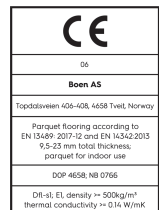

Eiche Transparent Vivo

Technische Eigenschaften

Artikelnummer	10037328 (EIGDV5FD)	Produktname	Transparent	Feuchtigkeitsgehalt	5-9%
Holzart	Eiche	Oberflächenstruktur	ungebürstet	Dichte kg/m³	>= 500kg/m³
Sortierung	Vivo	Fase	gefast 2V	Brandverhalten	Cfl-s1
Produkttyp	3-Schicht-Parkett	Anzahl fallende Längen pro Paket	1	Formaldehydabgabe	E 1
Dielenformat	14mm Landhausdielen 181	Farbe	Goldene Holzböden	Gehalt an Pentachlorphenol (PCP)	NPD
Abmessungen	14 x 181 x 2200 mm	m² pro Karton	3,19	Brinellhärte (N/mm²)	38
Deckschicht-Stärke	3,5 mm	Elemente pro Karton	8	Bruchfestigkeit	NPD
Mittellage/ Unterlage	Fichte / Tanne / Fichte / Tanne	Gewicht pro Karton (kg)	25	Wärmeleitfähigkeit W/(m*K)	0,13
Verbindung	5G Click	m² pro Palette	127,6	Wärmedurchlasswiderstand (m²*K)/W	0,11
Fußbodenheizung	gut geeignet	Kartons pro Palette	40	Beanspruchungsklasse	Klasse 1
Oberflächenbehandlung	Live Matt Lack	Gewicht pro Palette (kg)	1000	Rutschverhalten	USRV 33
Holzherkunft	kontrollierte Herkunft	EN	EN 13489	EAN-Code	7035580091721