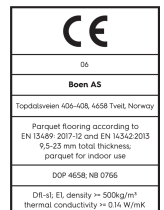

## Technische Eigenschaften

<b>Artikelnummer</b>	10037272 (EBGDV5FD)	<b>Produktname</b>	Transparent	<b>Feuchtigkeitsgehalt</b>	5-9%
<b>Holzart</b>	Eiche	<b>Oberflächenstruktur</b>	gebürstet	<b>Dichte kg/m³</b>	>= 500kg/m³
<b>Sortierung</b>	Vivo	<b>Fase</b>	gefast 2V	<b>Brandverhalten</b>	Cfl-s1
<b>Produkttyp</b>	3-Schicht-Parkett	<b>Anzahl fallende Längen pro Paket</b>	1	<b>Formaldehydabgabe</b>	E 1
<b>Dielenformat</b>	14mm Landhausdielen 181	<b>Farbe</b>	Goldene Holzböden	<b>Gehalt an Pentachlorphenol (PCP)</b>	NPD
<b>Abmessungen</b>	14 x 181 x 2200 mm	<b>m² pro Karton</b>	3,19	<b>Brinellhärte (N/mm²)</b>	38
<b>Deckschicht-Stärke</b>	3,5 mm	<b>Elemente pro Karton</b>	8	<b>Bruchfestigkeit</b>	NPD
<b>Mittellage/ Unterlage</b>	Fichte / Tanne / Fichte / Tanne	<b>Gewicht pro Karton (kg)</b>	25	<b>Wärmeleitfähigkeit W/(m*K)</b>	0,13
<b>Verbindung</b>	5G Click	<b>m² pro Palette</b>	127,6	<b>Wärmedurchlasswiderstand (m²*K)/W</b>	0,11
<b>Fußbodenheizung</b>	gut geeignet	<b>Kartons pro Palette</b>	40	<b>Beanspruchungsklasse</b>	Klasse 1
<b>Oberflächenbehandlung</b>	Live Matt Lack	<b>Gewicht pro Palette (kg)</b>	1000	<b>Rutschverhalten</b>	USRV 48
<b>Holzherkunft</b>	kontrollierte Herkunft	<b>EN</b>	EN 13489	<b>EAN-Code</b>	7035580155607