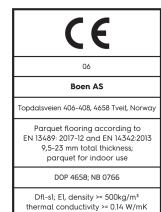

## Technische Eigenschaften

<b>Artikelnummer</b>	10037260 (EBGDVKFD)	<b>Produktname</b>	Transparent	<b>Feuchtigkeitsgehalt</b>	5-9%
<b>Holzart</b>	Eiche	<b>Oberflächenstruktur</b>	gebürstet	<b>Dichte kg/m³</b>	>= 500kg/m³
<b>Sortierung</b>	Vivo	<b>Fase</b>	gefast 2V	<b>Brandverhalten</b>	Dfl-s1
<b>Produkttyp</b>	3-Schicht-Parkett	<b>Anzahl fallende Längen pro Paket</b>	1	<b>Formaldehydabgabe</b>	E 1
<b>Dielenformat</b>	14mm Landhausdielen 181	<b>Farbe</b>	Goldene Holzböden	<b>Gehalt an Pentachlorphenol (PCP)</b>	NPD
<b>Abmessungen</b>	14 x 181 x 2200 mm	<b>m² pro Karton</b>	3,19	<b>Brinellhärte (N/mm²)</b>	38
<b>Deckschicht-Stärke</b>	3,5 mm	<b>Elemente pro Karton</b>	8	<b>Bruchfestigkeit</b>	NPD
<b>Mittellage/ Unterlage</b>	Fichte / Tanne / Fichte / Tanne	<b>Gewicht pro Karton (kg)</b>	25	<b>Wärmeleitfähigkeit W/(m*K)</b>	0,13
<b>Verbindung</b>	5G Click	<b>m² pro Palette</b>	127,6	<b>Wärmedurchlasswiderstand (m²*K)/W</b>	0,11
<b>Fußbodenheizung</b>	gut geeignet	<b>Kartons pro Palette</b>	40	<b>Beanspruchungsklasse</b>	Klasse 1
<b>Oberflächenbehandlung</b>	Live Natural Öl	<b>Gewicht pro Palette (kg)</b>	1000	<b>Rutschverhalten</b>	USRV 45
<b>Holzherkunft</b>	kontrollierte Herkunft	<b>EN</b>	EN 13489	<b>EAN-Code</b>	7035580151814