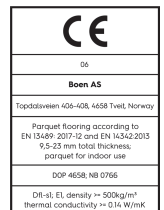

Eiche Brown Jasper Vivo

Technische Eigenschaften

Artikelnummer	10037258 (XZG8VKFD)	Produktname	Brown Jasper	Feuchtigkeitsgehalt	5-9%
Holzart	Eiche	Oberflächenstruktur	gebürstet	Dichte kg/m³	>= 500kg/m ³
Sortierung	Vivo	Fase	gefast 2V	Brandverhalten	Dfl-s1
Produkttyp	3-Schicht-Parkett	Anzahl fallende Längen pro Paket	2	Formaldehydabgabe	E 1
Dielenformat	14mm Landhausdielen 138	Farbe	Dunkle Holzböden	Gehalt an Pentachlorphenol (PCP)	NPD
Abmessungen	14 x 138 x 2200 mm	m² pro Karton	3,04	Brinellhärte (N/mm²)	38
Deckschicht-Stärke	3,5 mm	Elemente pro Karton	10	Bruchfestigkeit	NPD
Mittellage/ Unterlage	Fichte / Tanne / Fichte / Tanne	Gewicht pro Karton (kg)	23,5	Wärmeleitfähigkeit W/(m*K)	0,129
Verbindung	5G Click	m² pro Palette	127,68	Wärmedurchlasswiderstand (m²*K)/W	0,109
Fußbodenheizung	gut geeignet	Kartons pro Palette	42	Beanspruchungsklasse	Klasse 1
Oberflächenbehandlung	Live Natural Öl	Gewicht pro Palette (kg)	987	Rutschverhalten	USRV 45
Holzherkunft	kontrollierte Herkunft	EN	EN 13489	EAN-Code	7035580182313