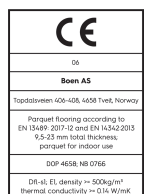

Amerikinis riešutmedis Transparent Animoso

Techninė charakteristika

Gaminio kodas	10037142 (NUG845PD)	Paviršius	šlifluotas	Drėgmės kiekis	5-9%
Mediena	Amerikinis riešutmedis	Nuožulna	be nuožulnos	Tankis	>= 500kg/m ³
Rūšiavimas	Animoso	Jungtų paviršių kiekis (pak.)	2	Atsparumo ugniai klasė	Dfl-s1
Gaminio tipas	3-sluoksnis parketas	Išvaizda	Rudos grindys	Formaldehido kiekis	E1
Formatas	14mm Lenta 138	m² kiekis pak.	3,04	PCP kiekis	NPD
Išmatavimai	14 x 138 x 2200 mm	Lentų kiekis pak.	10	Kietumas pagal Brinell (N/mm²)	34
Virš. sluoksnio storis	3,5 mm	Pakuotės svoris (kg)	25,5	Atsparumas lūžiams	Nėra duomenų
Vid./ apat. sluoksniai	Eglė / Eglė	m² kiekis paletėje	127,68	Šiluminis laidumas W/(m*K)	0,131
Sujungimas	5G® Click	Pakuočių sk. paletėje	42	Šiluminė varža (m²*K)/W	0,107
Grindinis šildymas	labai tinka	Paletės svoris (kg)	1071	Vartojimo klasė	Class 1
Paviršiaus padengimas	Live Matt lakas	EN Norma	EN 13489	Slidumo klasė	USRV 33
Spalva	Transparent	FSC klasė	patikrinti tiekėjai	EAN kodas	7035580046578