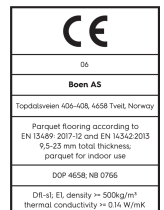

## Technische Eigenschaften

<b>Artikelnummer</b>	10037134 (NUG835UD)	<b>Produktname</b>	Transparent	<b>Feuchtigkeitsgehalt</b>	5-9%
<b>Holzart</b>	Walnuss	<b>Oberflächenstruktur</b>	ungebürstet	<b>Dichte kg/m³</b>	>= 500kg/m³
<b>Sortierung</b>	Andante	<b>Fase</b>	ohne Fase	<b>Brandverhalten</b>	Dfl-s1
<b>Produkttyp</b>	3-Schicht-Parkett	<b>Anzahl fallende Längen pro Paket</b>	10	<b>Formaldehydabgabe</b>	E 1
<b>Dielenformat</b>	14mm Landhausdielen 138	<b>Farbe</b>	Braune Holzböden	<b>Gehalt an Pentachlorphenol (PCP)</b>	NPD
<b>Abmessungen</b>	14 x 138 x 2200 mm	<b>m² pro Karton</b>	3,04	<b>Brinellhärte (N/mm²)</b>	34
<b>Deckschicht-Stärke</b>	3,5 mm	<b>Elemente pro Karton</b>	10	<b>Bruchfestigkeit</b>	NPD
<b>Mittellage/ Unterlage</b>	Fichte / Tanne / Fichte / Tanne	<b>Gewicht pro Karton (kg)</b>	20,3	<b>Wärmeleitfähigkeit W/(m*K)</b>	0,131
<b>Verbindung</b>	5G Click	<b>m² pro Palette</b>	127,68	<b>Wärmedurchlasswiderstand (m²*K)/W</b>	0,107
<b>Fußbodenheizung</b>	gut geeignet	<b>Kartons pro Palette</b>	42	<b>Beanspruchungsklasse</b>	Klasse 1
<b>Oberflächenbehandlung</b>	Live Matt Lack	<b>Gewicht pro Palette (kg)</b>	852,6	<b>Rutschverhalten</b>	USRV 33
<b>Holzherkunft</b>	kontrollierte Herkunft	<b>EN</b>	EN 13489	<b>EAN-Code</b>	7035580059493