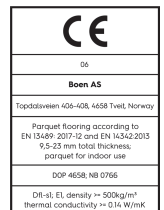

## Technische Eigenschaften

<b>Artikelnummer</b>	10036973 (ELG88KFD)	<b>Produktname</b>	Transparent	<b>Feuchtigkeitsgehalt</b>	5-9%
<b>Holzart</b>	Eiche	<b>Oberflächenstruktur</b>	ungebürstet	<b>Dichte kg/m³</b>	>= 500kg/m³
<b>Sortierung</b>	Marcato	<b>Fase</b>	gefast 2V	<b>Brandverhalten</b>	Dfl-s1
<b>Produkttyp</b>	3-Schicht-Parkett	<b>Anzahl fallende Längen pro Paket</b>	2	<b>Formaldehydabgabe</b>	E 1
<b>Dielenformat</b>	14mm Landhausdielen 138	<b>Farbe</b>	Dunkle Holzböden	<b>Gehalt an Pentachlorphenol (PCP)</b>	NPD
<b>Abmessungen</b>	14 x 138 x 2200 mm	<b>m² pro Karton</b>	3,04	<b>Brinellhärte (N/mm²)</b>	38
<b>Deckschicht-Stärke</b>	3,5 mm	<b>Elemente pro Karton</b>	10	<b>Bruchfestigkeit</b>	NPD
<b>Mittellage/ Unterlage</b>	Fichte / Tanne / Fichte / Tanne	<b>Gewicht pro Karton (kg)</b>	23,5	<b>Wärmeleitfähigkeit W/(m*K)</b>	0,129
<b>Verbindung</b>	5G Click	<b>m² pro Palette</b>	127,68	<b>Wärmedurchlasswiderstand (m²*K)/W</b>	0,109
<b>Fußbodenheizung</b>	gut geeignet	<b>Kartons pro Palette</b>	42	<b>Beanspruchungsklasse</b>	Klasse 1
<b>Oberflächenbehandlung</b>	Live Natural Öl	<b>Gewicht pro Palette (kg)</b>	987	<b>Rutschverhalten</b>	USRV 59
<b>Holzherkunft</b>	kontrollierte Herkunft	<b>EN</b>	EN 13489	<b>EAN-Code</b>	7035580089384