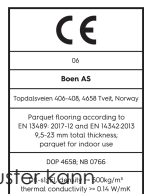

Eiche Transparent geräuchert Marcato

Produktdetails / Technische Eigenschaften

Artikelnummer	10036973 (ELG88KFD)	Fase	gefast 2V	Feuchtigkeitsgehalt	5-9%
Holzart	Eiche	Oberflächenstruktur	ungebürstet	Brandverhalten	Dfl-s1
Sortierung	Marcato	Anzahl fallende Längen pro Paket	2	Formaldehydabgabe	E 1
Produkttyp	3-Schicht-Parkett	m² pro Karton	3,04	Gehalt an Pentachlorphenol (PCP)	NPD
Dielenformat	14mm Landhausdielen 138	Elemente pro Karton	10	Brinellhärte (N/mm²)	38
Abmessungen	14 x 138 x 2200 mm	Gewicht pro Karton (kg)	23,5	Bruchfestigkeit	NPD
Deckschicht-Stärke	3,5 mm	m² pro Palette	127,68	Wärmeleitfähigkeit W/(m*K)	0,129
Mittellage - Unterlage	Fichte / Tanne - Fichte / Tanne	Kartons pro Palette	42	Wärmedurchlasswiderstand (m²*K)/W	0,109
Verbindung	5G Click	Gewicht pro Palette (kg)	987	Rutschverhalten (CE)	USRV 59
Fußbodenheizung	gut geeignet	EN Norm	EN 13489	Rutschverhalten (DIN)	R 10
Oberflächenbehandlung	Live Natural Öl	Holzherkunft	kontrollierte Herkunft	EAN-Code	7035580089384
Farbe	Dunkle Holzböden	Beanspruchungsklasse	Klasse 1		
Produktname	Transparent	Dichte kg/m³	>= 500kg/m³		