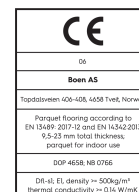

## Dąb Transparent Animoso

Szczegóły produktu / Właściwości

<b>Numer artykułu</b>	10036870 (EIG845FD)	<b>Wykończenie warstwy wierzchniej</b>	nie szcztokowana	<b>Wilgotność</b>	5-9%
<b>Drewno</b>	Dąb	<b>Faza</b>	fazowana (2V)	<b>Gęstość</b>	$\geq 500\text{kg/m}^3$
<b>Klasa drewna</b>	Animoso	<b>Liczba desek z łączoną warstwą wierzchnią</b>	2	<b>Trudnopalność</b>	Cfl-s1
<b>Ilość warst</b>	3-warstwowy	<b>Wygląd deski</b>	Podłogi w odcieniu złota	<b>Zawartość formaldehydu</b>	E1
<b>Rodzaj podłogi</b>	14mm Deska 1-lamelowa 138	<b>Ilość m<sup>2</sup> w opakowaniu</b>	3,04	<b>Zawartość PCP</b>	NPD
<b>Wymiar deski</b>	14 x 138 x 2200 mm	<b>Ilość desek w opakowaniu</b>	10	<b>Twardość w skali Brinell'a (N/mm<sup>2</sup>)</b>	38
<b>Grubość warstwy wierzchniej</b>	3,5 mm	<b>Waga opakowania (kg)</b>	22,5	<b>Siła potrzebna do złamania deski</b>	NPD
<b>Warstwa środkowa</b>	Świerk / Świerk	<b>Ilość m<sup>2</sup> na palecie</b>	127,68	<b>Przewodność cieplna W/(m*K)</b>	0,129
<b>Połączenie</b>	5G Click	<b>Ilość kartonów na palecie</b>	42	<b>Oporność cieplna (m<sup>2</sup>*K)/W</b>	0,109
<b>Ogrzewanie podłogowe</b>	doskonale pasujące	<b>Waga palety (kg)</b>	945	<b>Klasyfikacja wydajności</b>	Class 1
<b>Wykończenie deski</b>	Live Matt lakier	<b>EN Norm</b>	EN 13489	<b>Antypoślizgowość</b>	USR9 33
<b>Kolor</b>	Transparent	<b>FSC claim</b>	kontrolowane pochodzenie	<b>EAN Code</b>	7035580047407