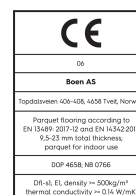

Chêne Transparent Vivo

Détails du produit/Caractéristiques techniques

Numéro d'article	10036798 (EIG8V5FD)	Chanfrein	chanfreiné - 2 côtés	Teneur en humidité	5-9%
Bois	Chêne	Nombre de parements aboutés	2	Classe de protection contre les incendies	Cfl-s1
Classement	Vivo	Structure de la surface	non brossé	Teneur en formaldéhyde	E 1
Type de produit	parquet 3 couches	m² par colis	3,04	Teneur en PCP	NPD
Format	14mm Lame extra large 138	Lames par colis	10	Valeur de dureté Brinell (N/mm²)	38
Dimensions	14 x 138 x 2200 mm	Poids par colis (kg)	23,5	Rétrécissement et gonflement	
Épaisseur du parement	3,5 mm	m² par palette	127,68	Résistance à la rupture	NPD
Matériau du lattage médian	Fichte / Tanne / Sapin	Cartons par palette	42	Conductivité thermique W/(m*K)	0,129
Assemblage	5G Click	Poids par palette (kg)	987	Résistance thermique (m²*K)/W	0,109
Chauffage au sol	très approprié	EN Norm	EN 13489	Performance antidérapante (CE)	USRV 33
Finition	Vernis Live Matt	FSC claim	origine contrôlée	Performance antidérapante (DIN)	R9
Aspect	Parquets dorés	Classe d'usage	Classe 1	Code EAN	7035580047186
Teinte	Transparent	Densité	>= 500kg/m ³		