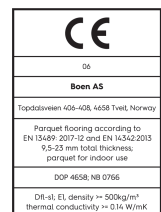

Eiche Transparent Vivo

Technische Eigenschaften

Artikelnummer	10036783 (EIG8VKFD)	Produktname	Transparent	Feuchtigkeitsgehalt	5-9%
Holzart	Eiche	Oberflächenstruktur	geschliffen	Dichte kg/m³	>= 500kg/m ³
Sortierung	Vivo	Fase	gefast 2V	Brandverhalten	Dfl-s1
Produkttyp	3-Schicht-Parkett	Anzahl fallende Längen pro Paket	2	Formaldehydabgabe	E 1
Dielenformat	14mm Landhausdielen 138	Farbe	Goldene Holzböden	Gehalt an Pentachlorphenol (PCP)	NPD
Abmessungen	14 x 138 x 2200 mm	m² pro Karton	3,04	Brinellhärte (N/mm²)	38
Deckschicht-Stärke	3,5 mm	Elemente pro Karton	10	Bruchfestigkeit	NPD
Mittellage/ Unterlage	Fichte / Tanne / Fichte / Tanne	Gewicht pro Karton (kg)	25,5	Wärmeleitfähigkeit W/(m*K)	0,129
Verbindung	5G® Click	m² pro Palette	127,68	Wärmedurchlasswiderstand (m²*K)/W	0,109
Fußbodenheizung	gut geeignet	Kartons pro Palette	42	Beanspruchungsklasse	Klasse 1
Oberflächenbehandlung	Live Natural Öl	Gewicht pro Palette (kg)	1071	Rutschverhalten	USRV 59
Holzherkunft	kontrollierte Herkunft	EN	EN 13489	EAN-Code	7035580084990