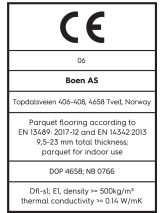

Holz ist ein Naturprodukt – jeder Baum hat seine eigene Maserung und eine individuelle Farbkombination. Ein Bild oder Muster kann Ihnen daher niemals die tatsächliche Wirkung des fertigen Bodens im Raum vermitteln. Beachten Sie auch, dass Farbveränderungen durch Lichteinfall möglich sind. Zur Orientierung: dunklere Hölzer nehmen mit der Zeit einen eher goldfarbenen Farbton an, während hellere Hölzer leicht nachdunkeln. Offene Äste werden mit Spachtel verfüllt. Es kann zu kleinen Abrissfugen zwischen Spachtel und Holz kommen.