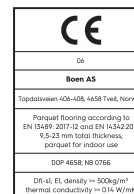

Holz ist ein Naturprodukt – jeder Baum hat seine eigene Maserung und eine individuelle Farbkombination. Ein Bild oder Muster kann Ihnen daher niemals die tatsächliche Wirkung des fertigen Bodens im Raum vermitteln. Beachten Sie auch, dass Farbveränderungen durch Lichteinfall möglich sind. Zur Orientierung: dunklere Hölzer nehmen mit der Zeit einen eher goldfarbenen Farbton an, während hellere Hölzer leicht nachdunkeln. Offene Äste werden mit Spachtel verfüllt. Es kann zu kleinen Abrissfugen zwischen Spachtel und Holz kommen.