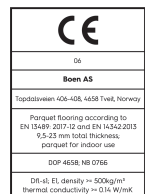

## Produktdetails / Technische Eigenschaften

<b>Artikelnummer</b>	10036553 (EICX4KFD)	<b>Fase</b>	gefast 4V	<b>Feuchtigkeitsgehalt</b>	5-9%
<b>Holzart</b>	Eiche	<b>Oberflächenstruktur</b>	ungebürstet	<b>Brandverhalten</b>	Dfl-s1
<b>Sortierung</b>	Traditional	<b>Anzahl fallende Längen pro Paket</b>	0	<b>Formaldehydabgabe</b>	E 1
<b>Produkttyp</b>	3-Schicht-Parkett	<b>m<sup>2</sup> pro Karton</b>		<b>Gehalt an Pentachlorphenol (PCP)</b>	NPD
<b>Dielenformat</b>	20mm Landhausdielen Chalet	<b>Elemente pro Karton</b>		<b>Brinellhärte (N/mm<sup>2</sup>)</b>	38
<b>Abmessungen</b>	20 x 200-395 x 2000-4000 mm	<b>Gewicht pro Karton (kg)</b>	11,152	<b>Bruchfestigkeit</b>	NPD
<b>Deckschicht-Stärke</b>	4,5 mm	<b>m<sup>2</sup> pro Palette</b>	0	<b>Wärmeleitfähigkeit W/(m*K)</b>	0,128
<b>Mittellage - Unterlage</b>	Fichte / Tanne - Fichte / Tanne	<b>Kartons pro Palette</b>		<b>Wärmedurchlasswiderstand (m<sup>2</sup>*K)/W</b>	0,156
<b>Verbindung</b>	Nut/Feder	<b>Gewicht pro Palette (kg)</b>	0	<b>Rutschverhalten (CE)</b>	USRV 59
<b>Fußbodenheizung</b>	gut geeignet	<b>EN Norm</b>	EN 13489	<b>Rutschverhalten (DIN)</b>	R10
<b>Oberflächenbehandlung</b>	Live Natural Öl	<b>Holzherkunft</b>	kontrollierte Herkunft	<b>EAN-Code</b>	7035580092933
<b>Farbe</b>	Goldene Holzböden	<b>Beanspruchungsklasse</b>	Klasse 1		
<b>Produktname</b>		<b>Dichte kg/m<sup>3</sup></b>	>= 500kg/m <sup>3</sup>		