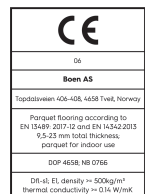

## Produktdetails / Technische Eigenschaften

<b>Artikelnummer</b>	10036542 (EBCX4KFD)	<b>Fase</b>	gefast 4V	<b>Feuchtigkeitsgehalt</b>	5-9%
<b>Holzart</b>	Eiche	<b>Oberflächenstruktur</b>	gebürstet	<b>Brandverhalten</b>	Dfl-s1
<b>Sortierung</b>	Traditional	<b>Anzahl fallende Längen pro Paket</b>	0	<b>Formaldehydabgabe</b>	E 1
<b>Produkttyp</b>	3-Schicht-Parkett	<b>m<sup>2</sup> pro Karton</b>		<b>Gehalt an Pentachlorphenol (PCP)</b>	NPD
<b>Dielenformat</b>	20mm Landhausdielen Chalet	<b>Elemente pro Karton</b>		<b>Brinellhärte (N/mm<sup>2</sup>)</b>	38
<b>Abmessungen</b>	20 x 200-395 x 2000-4000 mm	<b>Gewicht pro Karton (kg)</b>	11,152	<b>Bruchfestigkeit</b>	NPD
<b>Deckschicht-Stärke</b>	4,5 mm	<b>m<sup>2</sup> pro Palette</b>	0	<b>Wärmeleitfähigkeit W/(m*K)</b>	0,128
<b>Mittellage - Unterlage</b>	Fichte / Tanne - Fichte / Tanne	<b>Kartons pro Palette</b>		<b>Wärmedurchlasswiderstand (m<sup>2</sup>*K)/W</b>	0,156
<b>Verbindung</b>	Nut/Feder	<b>Gewicht pro Palette (kg)</b>	0	<b>Rutschverhalten (CE)</b>	USRV 45
<b>Fußbodenheizung</b>	gut geeignet	<b>EN Norm</b>	EN 13489	<b>Rutschverhalten (DIN)</b>	R10
<b>Oberflächenbehandlung</b>	Live Natural Öl	<b>Holzherkunft</b>	kontrollierte Herkunft	<b>EAN-Code</b>	7035580137009
<b>Farbe</b>	Goldene Holzböden	<b>Beanspruchungsklasse</b>	Klasse 1		
<b>Produktname</b>		<b>Dichte kg/m<sup>3</sup></b>	>= 500kg/m <sup>3</sup>		