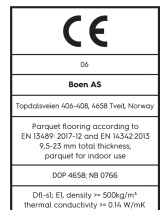

## Technische Eigenschaften

<b>Artikelnummer</b>	10036532 (XZGVVKFD)	<b>Produktname</b>	Brown Jasper	<b>Feuchtigkeitsgehalt</b>	5-9%
<b>Holzart</b>	Eiche	<b>Oberflächenstruktur</b>	tief gebürstet	<b>Dichte kg/m<sup>3</sup></b>	>= 500kg/m <sup>3</sup>
<b>Sortierung</b>	Vivo	<b>Fase</b>	gefast 2V	<b>Brandverhalten</b>	Dfl-s1
<b>Produkttyp</b>	3-Schicht-Parkett	<b>Anzahl fallende Längen pro Paket</b>	1	<b>Formaldehydabgabe</b>	E 1
<b>Dielenformat</b>	14mm Landhausdielen Castle	<b>Farbe</b>	Dunkle Holzböden	<b>Gehalt an Pentachlorphenol (PCP)</b>	NPD
<b>Abmessungen</b>	14 x 209 x 2200 mm	<b>m<sup>2</sup> pro Karton</b>	2,76	<b>Brinellhärte (N/mm<sup>2</sup>)</b>	38
<b>Deckschicht-Stärke</b>	3,5 mm	<b>Elemente pro Karton</b>	6	<b>Bruchfestigkeit</b>	NPD
<b>Mittellage/ Unterlage</b>	Fichte / Tanne / Fichte / Tanne	<b>Gewicht pro Karton (kg)</b>	21,8	<b>Wärmeleitfähigkeit W/(m*K)</b>	0,129
<b>Verbindung</b>	5G@ Click	<b>m<sup>2</sup> pro Palette</b>	138	<b>Wärmedurchlasswiderstand (m<sup>2</sup>*K)/W</b>	0,109
<b>Fußbodenheizung</b>	gut geeignet	<b>Kartons pro Palette</b>	50	<b>Beanspruchungsklasse</b>	Klasse 1
<b>Oberflächenbehandlung</b>	Live Natural Öl	<b>Gewicht pro Palette (kg)</b>	1090	<b>Rutschverhalten</b>	USRV 45
<b>Holzherkunft</b>	kontrollierte Herkunft	<b>EN</b>	EN 13489	<b>EAN-Code</b>	7035580182320