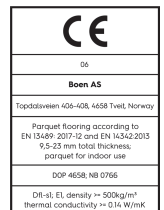

## Technische Eigenschaften

<b>Artikelnummer</b>	10036532 (XZGVVKFD)	<b>Produktname</b>	Brown Jasper	<b>Feuchtigkeitsgehalt</b>	5-9%
<b>Holzart</b>	Eiche	<b>Oberflächenstruktur</b>	gebürstet	<b>Dichte kg/m<sup>3</sup></b>	>= 500kg/m <sup>3</sup>
<b>Sortierung</b>	Vivo	<b>Fase</b>	gefast 2V	<b>Brandverhalten</b>	Dfl-s1
<b>Produkttyp</b>	3-Schicht-Parkett	<b>Anzahl fallende Längen pro Paket</b>	1	<b>Formaldehydabgabe</b>	E 1
<b>Dielenformat</b>	14mm Landhausdielen Castle	<b>Farbe</b>	Dunkle Holzböden	<b>Gehalt an Pentachlorphenol (PCP)</b>	NPD
<b>Abmessungen</b>	14 x 209 x 2200 mm	<b>m<sup>2</sup> pro Karton</b>	2,76	<b>Brinellhärte (N/mm<sup>2</sup>)</b>	38
<b>Deckschicht-Stärke</b>	3,5 mm	<b>Elemente pro Karton</b>	6	<b>Bruchfestigkeit</b>	NPD
<b>Mittellage/ Unterlage</b>	Fichte / Tanne / Fichte / Tanne	<b>Gewicht pro Karton (kg)</b>	21,5	<b>Wärmeleitfähigkeit W/(m*K)</b>	0,129
<b>Verbindung</b>	5G Click	<b>m<sup>2</sup> pro Palette</b>	138	<b>Wärmedurchlasswiderstand (m<sup>2</sup>*K)/W</b>	0,109
<b>Fußbodenheizung</b>	gut geeignet	<b>Kartons pro Palette</b>	50	<b>Beanspruchungsklasse</b>	Klasse 1
<b>Oberflächenbehandlung</b>	Live Natural Öl	<b>Gewicht pro Palette (kg)</b>	1075	<b>Rutschverhalten</b>	USRV 45
<b>Holzherkunft</b>	kontrollierte Herkunft	<b>EN</b>	EN 13489	<b>EAN-Code</b>	7035580182320