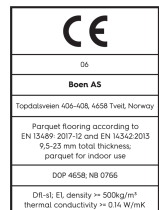

Eiche Brown Jasper Vivo

Technische Eigenschaften

Artikelnummer	10036532 (XZGVVKFD)	Produktname	Brown Jasper	Feuchtigkeitsgehalt	5-9%
Holzart	Eiche	Oberflächenstruktur	gebürstet	Dichte kg/m³	>= 500kg/m ³
Sortierung	Vivo	Fase	gefast 2V	Brandverhalten	Dfl-s1
Produkttyp	3-Schicht-Parkett	Anzahl fallende Längen pro Paket	1	Formaldehydabgabe	E 1
Dielenformat	14mm Landhausdielen Castle	Farbe	Dunkle Holzböden	Gehalt an Pentachlorphenol (PCP)	NPD
Abmessungen	14 x 209 x 2200 mm	m² pro Karton	2,76	Brinellhärte (N/mm²)	38
Deckschicht-Stärke	3,5 mm	Elemente pro Karton	6	Bruchfestigkeit	NPD
Mittellage/ Unterlage	Fichte / Tanne / Fichte / Tanne	Gewicht pro Karton (kg)	21,5	Wärmeleitfähigkeit W/(m*K)	0,129
Verbindung	5G Click	m² pro Palette	138	Wärmedurchlasswiderstand (m²*K)/W	0,109
Fußbodenheizung	gut geeignet	Kartons pro Palette	50	Beanspruchungsklasse	Klasse 1
Oberflächenbehandlung	Live Natural Öl	Gewicht pro Palette (kg)	1075	Rutschverhalten	USRV 45
Holzherkunft	kontrollierte Herkunft	EN	EN 13489	EAN-Code	7035580182320