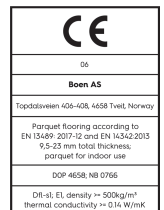

Eiche Brown Jasper Vivo

Technische Eigenschaften

Artikelnummer	10036532 (XZGVVKFD)	Produktname	Brown Jasper	Feuchtigkeitsgehalt	5-9%
Holzart	Eiche	Oberflächenstruktur	gebürstet	Dichte kg/m³	>= 500kg/m ³
Sortierung	Vivo	Fase	gefast 2V	Brandverhalten	Dfl-s1
Produkttyp	3-Schicht-Parkett	Anzahl fallende Längen pro Paket	1	Formaldehydabgabe	E 1
Dielenformat	14mm Landhausdielen Castle	Farbe	Dunkle Holzböden	Gehalt an Pentachlorphenol (PCP)	NPD
Abmessungen	14 x 209 x 2200 mm	m² pro Karton	2,76	Brinellhärte (N/mm²)	38
Deckschicht-Stärke	3,5 mm	Elemente pro Karton	6	Bruchfestigkeit	NPD
Mittellage/ Unterlage	Fichte / Tanne / Fichte / Tanne	Gewicht pro Karton (kg)	21,5	Wärmeleitfähigkeit W/(m*K)	0,129
Verbindung	5G Click	m² pro Palette	138	Wärmedurchlasswiderstand (m²*K)/W	0,109
Fußbodenheizung	gut geeignet	Kartons pro Palette	50	Beanspruchungsklasse	Klasse 1
Oberflächenbehandlung	Live Natural Öl	Gewicht pro Palette (kg)	1075	Rutschverhalten	USRV 45
Holzherkunft	kontrollierte Herkunft	EN	EN 13489	EAN-Code	7035580182320