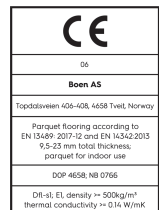

Eiche Grey Pepper Animoso

Technische Eigenschaften

Artikelnummer	10036526 (XYGV4KFD)	Produktname	Grey Pepper	Feuchtigkeitsgehalt	5-9%
Holzart	Eiche	Oberflächenstruktur	gebürstet	Dichte kg/m³	>= 500kg/m³
Sortierung	Animoso	Fase	gefast 2V	Brandverhalten	Dfl-s1
Produkttyp	3-Schicht-Parkett	Anzahl fallende Längen pro Paket	1	Formaldehydabgabe	E 1
Dielenformat	14mm Landhausdielen Castle	Farbe	Dunkle Holzböden	Gehalt an Pentachlorphenol (PCP)	NPD
Abmessungen	14 x 209 x 2200 mm	m² pro Karton	2,76	Brinellhärte (N/mm²)	38
Deckschicht-Stärke	3,5 mm	Elemente pro Karton	6	Bruchfestigkeit	NPD
Mittellage/ Unterlage	Fichte / Tanne / Fichte / Tanne	Gewicht pro Karton (kg)	21,5	Wärmeleitfähigkeit W/(m*K)	0,129
Verbindung	5G Click	m² pro Palette	138	Wärmedurchlasswiderstand (m²*K)/W	0,109
Fußbodenheizung	gut geeignet	Kartons pro Palette	50	Beanspruchungsklasse	Klasse 1
Oberflächenbehandlung	Live Natural Öl	Gewicht pro Palette (kg)	1075	Rutschverhalten	USRV 45
Holzherkunft	kontrollierte Herkunft	EN	EN 13489	EAN-Code	7035580182283