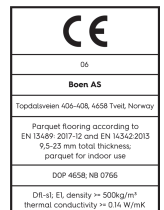

Eiche Honey Vivo

Technische Eigenschaften

Artikelnummer	10036418 (OHGVVKFD)	Produktname	Honey	Feuchtigkeitsgehalt	5-9%
Holzart	Eiche	Oberflächenstruktur	gebürstet	Dichte kg/m³	>= 500kg/m³
Sortierung	Vivo	Fase	gefast 2V	Brandverhalten	Dfl-s1
Produkttyp	3-Schicht-Parkett	Anzahl fallende Längen pro Paket	1	Formaldehydabgabe	E 1
Dielenformat	14mm Landhausdielen Castle	Farbe	Goldene Holzböden	Gehalt an Pentachlorphenol (PCP)	NPD
Abmessungen	14 x 209 x 2200 mm	m² pro Karton	2,76	Brinellhärte (N/mm²)	38
Deckschicht-Stärke	3,5 mm	Elemente pro Karton	6	Bruchfestigkeit	NPD
Mittellage/ Unterlage	Fichte / Tanne / Fichte / Tanne	Gewicht pro Karton (kg)	21,8	Wärmeleitfähigkeit W/(m*K)	0,129
Verbindung	5G Click	m² pro Palette	138	Wärmedurchlasswiderstand (m²*K)/W	0,109
Fußbodenheizung	gut geeignet	Kartons pro Palette	50	Beanspruchungsklasse	Klasse 1
Oberflächenbehandlung	Live Natural Öl	Gewicht pro Palette (kg)	1090	Rutschverhalten	USRV 45
Holzherkunft	kontrollierte Herkunft	EN	EN 13489	EAN-Code	7035580182306