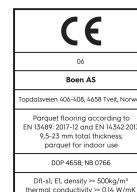

## Dąb Bielony Animoso

Szczegóły produktu / Właściwości

<b>Numer artykułu</b>	10036344 (EIGV42FD)	<b>Wykończenie warstwy wierzchniej</b>	nie szcztokowana	<b>Wilgotność</b>	5-9%
<b>Drewno</b>	Dąb	<b>Faza</b>	fazowana (2V)	<b>Gęstość</b>	$\geq 500\text{kg/m}^3$
<b>Klasa drewna</b>	Animoso	<b>Liczba desek z łączoną warstwą wierzchnią</b>	1	<b>Trudnopalność</b>	Cfl-s1
<b>Ilość warst</b>	3-warstwowy	<b>Wygląd deski</b>	Podłogi jasne	<b>Zawartość formaldehydu</b>	E1
<b>Rodzaj podłogi</b>	14mm Deska 1-lamelowa Castle	<b>Ilość m<sup>2</sup> w opakowaniu</b>	2,76	<b>Zawartość PCP</b>	NPD
<b>Wymiar deski</b>	14 x 209 x 2200 mm	<b>Ilość desek w opakowaniu</b>	6	<b>Twardość w skali Brinell'a (N/mm<sup>2</sup>)</b>	38
<b>Grubość warstwy wierzchniej</b>	3,5 mm	<b>Waga opakowania (kg)</b>	21,8	<b>Siła potrzebna do złamania deski</b>	NPD
<b>Warstwa środkowa</b>	Świerk / Świerk	<b>Ilość m<sup>2</sup> na palecie</b>	138	<b>Przewodność cieplna W/(m*K)</b>	0,129
<b>Połączenie</b>	5G® Click	<b>Ilość kartonów na palecie</b>	50	<b>Oporność cieplna (m<sup>2</sup>*K)/W</b>	0,109
<b>Ogrzewanie podłogowe</b>	doskonale pasujące	<b>Waga palety (kg)</b>	1090	<b>Klasyfikacja wydajności</b>	Class 1
<b>Wykończenie deski</b>	Live Matt lakier	<b>EN Norm</b>	EN 13489	<b>Antypoślizgowość</b>	USR9 33
<b>Kolor</b>	Bielony	<b>FSC claim</b>	kontrolowane pochodzenie	<b>EAN Code</b>	7035580075820