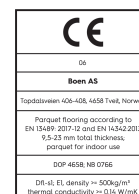

Rovere Sbiancato Animoso

Dettagli prodotto / Proprietà tecniche

Codice articolo	10036344 (EIGV42FD)	Struttura	Liscio	Umidità residua	5-9%
Legno	Rovere	Bisellatura	bisellato - 2 lati	Densità	>= 500kg/m ³
Scelta	Animoso	Tavole con massello giuntato	1	Classificazione reazione al fuoco	Cfl-s1
Tipo prodotto	parquet a 3 strati	Aspetto	Pavimenti Chiari	Contenuto di formaldeide	E 1
Gruppo	14 mm Plancia 14mm Plancia Castle	Stile	Nordic, Classic	Contenuto PCP	NPD
Formato	14mm Plancia Castle	m² per pacco	2,76	Durezza Brinell (N/mm²)	38
Dimensioni	14 x 209 x 2200 mm	Tavole per pacco	6	Resistenza allo strappo	NPD
Spessore massello	3,5 mm	Peso per pacco (kg)	21,5	Conducibilità termica W/(m*K)	0,129
Controbilanciatura	Peccio / Abete rosso / Peccio/Abete rosso	m² per pallet	138	Resistenza termica (m²*K)/W	0,109
Incastro	5G Click	Pacchi per pallet	50	Classe d'utilizzo	Classe 1
Riscaldamento a pavimento	molto idoneo	Peso per pallet (kg)	1075	Caratteristiche antiscivolo	USRV 33
Trattamento	Vernice Live Matt Sbiancato	EN Norm	EN 13489	Codice EAN	7035580075820
Colore	Sbiancato	FSC claim	origine controllata		