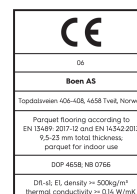

## Rovere Sbiancato Animoso

Dettagli prodotto / Proprietà tecniche

<b>Codice articolo</b>	10036344 (EIGV42FD)	<b>Struttura</b>	Liscio	<b>Umidità residua</b>	5-9%
<b>Legno</b>	Rovere	<b>Bisellatura</b>	bisellato - 2 lati	<b>Densità</b>	>= 500kg/m³
<b>Scelta</b>	Animoso	<b>Tavole con massello giuntato</b>	1	<b>Classificazione reazione al fuoco</b>	Cfl-s1
<b>Tipo prodotto</b>	parquet a 3 strati	<b>Aspetto</b>	Pavimenti Chiari	<b>Contenuto di formaldeide</b>	E 1
<b>Gruppo</b>	14 mm Plancia 14mm Plancia Castle	<b>Stile</b>	Nordic, Classic	<b>Contenuto PCP</b>	NPD
<b>Formato</b>	14mm Plancia Castle	<b>m² per pacco</b>	2,76	<b>Durezza Brinell (N/mm²)</b>	38
<b>Dimensioni</b>	14 x 209 x 2200 mm	<b>Tavole per pacco</b>	6	<b>Resistenza allo strappo</b>	NPD
<b>Spessore massello</b>	3,5 mm	<b>Peso per pacco (kg)</b>	21,5	<b>Conducibilità termica W/(m*K)</b>	0,129
<b>Controbilanciatura</b>	Peccio / Abete rosso / Peccio/Abete rosso	<b>m² per pallet</b>	138	<b>Resistenza termica (m²*K)/W</b>	0,109
<b>Incastro</b>	5G Click	<b>Pacchi per pallet</b>	50	<b>Classe d'utilizzo</b>	Classe 1
<b>Riscaldamento a pavimento</b>	molto idoneo	<b>Peso per pallet (kg)</b>	1075	<b>Caratteristiche antiscivolo</b>	USRV 33
<b>Trattamento</b>	Vernice Live Matt Sbiancato	<b>EN Norm</b>	EN 13489	<b>Codice EAN</b>	7035580075820
<b>Colore</b>	Sbiancato	<b>FSC claim</b>	origine controllata		