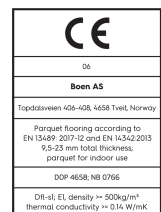

Eiche Weiß Animoso

Technische Eigenschaften

Artikelnummer	10036344 (EIGV42FD)	Produktname	Weiß	Feuchtigkeitsgehalt	5-9%
Holzart	Eiche	Oberflächenstruktur	geschliffen	Dichte kg/m³	>= 500kg/m³
Sortierung	Animoso	Fase	gefast 2V	Brandverhalten	Cfl-s1
Produkttyp	3-Schicht-Parkett	Anzahl fallende Längen pro Paket	1	Formaldehydabgabe	E 1
Dielenformat	14mm Landhausdielen Castle	Farbe	Helle Holzböden	Gehalt an Pentachlorphenol (PCP)	NPD
Abmessungen	14 x 209 x 2200 mm	m² pro Karton	2,76	Brinellhärte (N/mm²)	38
Deckschicht-Stärke	3,5 mm	Elemente pro Karton	6	Bruchfestigkeit	NPD
Mittellage/ Unterlage	Fichte / Tanne / Fichte / Tanne	Gewicht pro Karton (kg)	21,5	Wärmeleitfähigkeit W/(m*K)	0,129
Verbindung	5G Click	m² pro Palette	138	Wärmedurchlasswiderstand (m²*K)/W	0,109
Fußbodenheizung	gut geeignet	Kartons pro Palette	50	Beanspruchungsklasse	Klasse 1
Oberflächenbehandlung	Live Matt Lack	Gewicht pro Palette (kg)	1075	Rutschverhalten	USRV 33
Holzherkunft	kontrollierte Herkunft	EN	EN 13489	EAN-Code	7035580075820