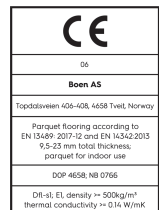

Eiche Transparent Animoso

Technische Eigenschaften

Artikelnummer	10036335 (EIGV4KFD)	Produktname	Transparent	Feuchtigkeitsgehalt	5-9%
Holzart	Eiche	Oberflächenstruktur	ungebürstet	Dichte kg/m³	>= 500kg/m³
Sortierung	Animoso	Fase	gefast 2V	Brandverhalten	Dfl-s1
Produkttyp	3-Schicht-Parkett	Anzahl fallende Längen pro Paket	1	Formaldehydabgabe	E 1
Dielenformat	14mm Landhausdielen Castle	Farbe	Goldene Holzböden	Gehalt an Pentachlorphenol (PCP)	NPD
Abmessungen	14 x 209 x 2200 mm	m² pro Karton	2,76	Brinellhärte (N/mm²)	38
Deckschicht-Stärke	3,5 mm	Elemente pro Karton	6	Bruchfestigkeit	NPD
Mittellage/ Unterlage	Fichte / Tanne / Fichte / Tanne	Gewicht pro Karton (kg)	21,5	Wärmeleitfähigkeit W/(m*K)	0,129
Verbindung	5G Click	m² pro Palette	138	Wärmedurchlasswiderstand (m²*K)/W	0,109
Fußbodenheizung	gut geeignet	Kartons pro Palette	50	Beanspruchungsklasse	Klasse 1
Oberflächenbehandlung	Live Natural Öl	Gewicht pro Palette (kg)	1075	Rutschverhalten	USRV 59
Holzherkunft	kontrollierte Herkunft	EN	EN 13489	EAN-Code	7035580079873