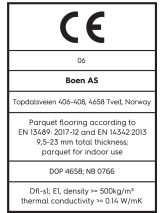

Eiche Animoso Live Pure Technische Eigenschaften

Artikelnummer	10036262 (EBGV43FD)	Produktname		Feuchtigkeitsgehalt	5-9%
Holzart	Eiche	Oberflächenstruktur	gebürstet	Dichte kg/m³	>= 500kg/m³
Sortierung	Animoso	Fase	gefast 2V	Brandverhalten	Dfl-s1
Produkttyp	3-Schicht-Parkett	Anzahl fallende Längen pro Paket	1	Formaldehydabgabe	E 1
Dielenformat	14mm Landhausdielen Castle	Farbe	Goldene Holzböden	Gehalt an Pentachlorphenol (PCP)	NPD
Abmessungen	14 x 209 x 2200 mm	m² pro Karton	2,76	Brinellhärte (N/mm²)	38
Deckschicht-Stärke	3,5 mm	Elemente pro Karton	6	Bruchfestigkeit	NPD
Mittellage/ Unterlage	Fichte / Tanne / Fichte / Tanne	Gewicht pro Karton (kg)	21,5	Wärmeleitfähigkeit W/(m*K)	0,129
Verbindung	5G Click	m² pro Palette	138	Wärmedurchlasswiderstand (m²*K)/W	0,109
Fußbodenheizung	gut geeignet	Kartons pro Palette	50	Beanspruchungsklasse	Klasse 1
Oberflächenbehandlung	Live Pure Lack	Gewicht pro Palette (kg)	1075	Rutschverhalten	USRV 91
Holzherkunft	kontrollierte Herkunft	EN	EN 13489	EAN-Code	7035580173991