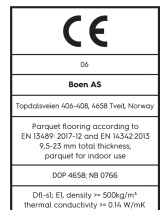

Eiche Transparent Andante

Technische Eigenschaften

| | | | | | |
|------------------------------|---------------------------------|---|-------------------|---|-------------------------|
| Artikelnummer | 10036235 (EBGV3KFD) | Produktname | Transparent | Feuchtigkeitsgehalt | 5-9% |
| Holzart | Eiche | Oberflächenstruktur | gebürstet | Dichte kg/m³ | >= 500kg/m ³ |
| Sortierung | Andante | Fase | gefast 2V | Brandverhalten | Dfl-s1 |
| Produkttyp | 3-Schicht-Parkett | Anzahl fallende Längen pro Paket | 1 | Formaldehydabgabe | E 1 |
| Dielenformat | 14mm Landhausdielen Castle | Farbe | Goldene Holzböden | Gehalt an Pentachlorphenol (PCP) | NPD |
| Abmessungen | 14 x 209 x 2200 mm | m² pro Karton | 2,76 | Brinellhärte (N/mm²) | 38 |
| Deckschicht-Stärke | 3,5 mm | Elemente pro Karton | 6 | Bruchfestigkeit | NPD |
| Mittellage/ Unterlage | Fichte / Tanne / Fichte / Tanne | Gewicht pro Karton (kg) | 21,8 | Wärmeleitfähigkeit W/(m*K) | 0,129 |
| Verbindung | 5G@ Click | m² pro Palette | 138 | Wärmedurchlasswiderstand (m²*K)/W | 0,109 |
| Fußbodenheizung | gut geeignet | Kartons pro Palette | 50 | Beanspruchungsklasse | Klasse 1 |
| Oberflächenbehandlung | Live Natural Öl | Gewicht pro Palette (kg) | 1090 | Rutschverhalten | USRV 45 |
| Holzherkunft | kontrollierte Herkunft | EN | EN 13489 | EAN-Code | 7035580082187 |