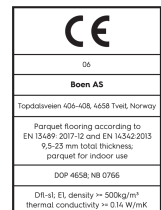

Eiche Weiß Vivo

Technische Eigenschaften

Artikelnummer	10036226 (EBGVVMFD)	Produktname	Weiß	Feuchtigkeitsgehalt	5-9%
Holzart	Eiche	Oberflächenstruktur	gebürstet	Dichte kg/m³	>= 500kg/m³
Sortierung	Vivo	Fase	gefast 2V	Brandverhalten	Dfl-s1
Produkttyp	3-Schicht-Parkett	Anzahl fallende Längen pro Paket	1	Formaldehydabgabe	E 1
Dielenformat	14mm Landhausdielen Castle	Farbe	Helle Holzböden	Gehalt an Pentachlorphenol (PCP)	NPD
Abmessungen	14 x 209 x 2200 mm	m² pro Karton	2,76	Brinellhärte (N/mm²)	38
Deckschicht-Stärke	3,5 mm	Elemente pro Karton	6	Bruchfestigkeit	NPD
Mittellage/ Unterlage	Fichte / Tanne / Fichte / Tanne	Gewicht pro Karton (kg)	21,5	Wärmeleitfähigkeit W/(m*K)	0,129
Verbindung	5G Click	m² pro Palette	138	Wärmedurchlasswiderstand (m²*K)/W	0,109
Fußbodenheizung	gut geeignet	Kartons pro Palette	50	Beanspruchungsklasse	Klasse 1
Oberflächenbehandlung	Live Natural Öl weiß	Gewicht pro Palette (kg)	1075	Rutschverhalten	USRV 45
Holzherkunft	kontrollierte Herkunft	EN	EN 13489	EAN-Code	7035580082279