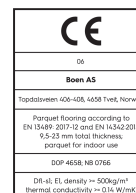

Chêne Transparent Vivo

Détails du produit/Caractéristiques techniques

Numéro d'article	10036221 (EBGVVKFD)	Chanfrein	chanfreiné - 2 côtés	Teneur en humidité	5-9%
Bois	Chêne	Nombre de parements aboutés	1	Classe de protection contre les incendies	Dfl-s1
Classement	Vivo	Structure de la surface	brossé	Teneur en formaldéhyde	E 1
Type de produit	parquet 3 couches	m² par colis	2,76	Teneur en PCP	NPD
Format	14mm Lame extra large Castle	Lames par colis	6	Valeur de dureté Brinell (N/mm²)	38
Dimensions	14 x 209 x 2200 mm	Poids par colis (kg)	21,5	Rétrécissement et gonflement	
Épaisseur du parement	3,5 mm	m² par palette	138	Résistance à la rupture	NPD
Matériau du lattage médian	Fichte / Tanne / Sapin	Cartons par palette	50	Conductivité thermique W/(m*K)	0,129
Assemblage	5G Click	Poids par palette (kg)	1075	Résistance thermique (m²*K)/W	0,109
Chauffage au sol	très approprié	EN Norm	EN 13489	Performance antidérapante (CE)	USRV 45
Finition	Huilé Live Natural	FSC claim	origine contrôlée	Performance antidérapante (DIN)	R10
Aspect	Parquets dorés	Classe d'usage	Classe 1	Code EAN	7035580087618
Teinte	Transparent	Densité	>= 500kg/m ³		