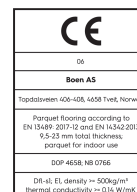

Jesion bielony Marcato

Szczegóły produktu / Właściwości

Numer artykułu	10035759 (ASGL82TD)	Wykończenie warstwy wierzchniej	nie szcztokowana	Wilgotność	5-9%
Drewno	Jesion	Faza	bez fazy	Gęstość	>= 500kg/m ³
Klasa drewna	Marcato	Liczba desek z łączoną warstwą wierzchnią	0	Trudnopalność	Dfl-s1
Ilość warst	3-warstwowy	Wygląd deski	Podłogi jasne	Zawartość formaldehydu	E1
Rodzaj podłogi	14mm Lamelowa 3-blaszka	Ilość m² w opakowaniu	2,84	Zawartość PCP	NPD
Wymiar deski	14 x 215 x 2200 mm	Ilość desek w opakowaniu	6	Twardość w skali Brinell'a (N/mm²)	36
Grubość warstwy wierzchniej	3,5 mm	Waga opakowania (kg)	21	Siła potrzebna do złamania deski	NPD
Warstwa środkowa	Świerk / Świerk	Ilość m² na palecie	142	Przewodność cieplna W/(m*K)	0,13
Połączenie	5G Click	Ilość kartonów na palecie	50	Oporność cieplna (m²*K)/W	0,11
Ogrzewanie podłogowe	doskonale pasujące	Waga palety (kg)	1050	Klasyfikacja wydajności	Class 1
Wykończenie deski	Live Matt lakier bielony	EN Norm	EN 13489	Antypoślizgowość	USRV 33
Kolor	bielony	FSC claim	kontrolowane pochodzenie	EAN Code	7035580183082